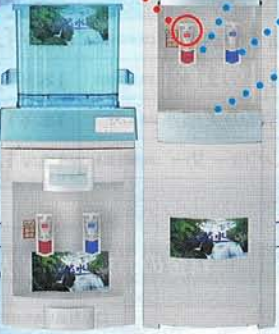

便利
おいしい
健康

冷温水器のある新しい暮らし。

冷温水器のある便利でおしゃれな生活を体験してみませんか？
いつでも使いたいときにお湯と冷水が出てきます。
そのまま飲む、お茶やコーヒーに使う、お料理に利用する。
さあ、新しい、便利、ヘルシー、おいしい生活のはじまりです。

1台2役！快適・便利！
冷水とお湯がこれ1台でご利用いただけます。

冷水・温水を出すとき

温水は、最初に上部にある赤いボタンを押しながら下のレバーを押し込むと温水が注水されます。冷水は、レバーを押し込むだけで注水されます。(レバーが戻る時の反動でコップが割れる恐れがあります)

容器は使いきりです

冷温水器のレンタル料は永久無料です。

卓上タイプ (ショート)

サイズ: W34×D35×H56cm
※ポトルホルダー装着時H82cm
重量: 約17kg
冷水容量: 3.0L
温水容量: 1.6L
消費電力: 冷水100W・温水350W